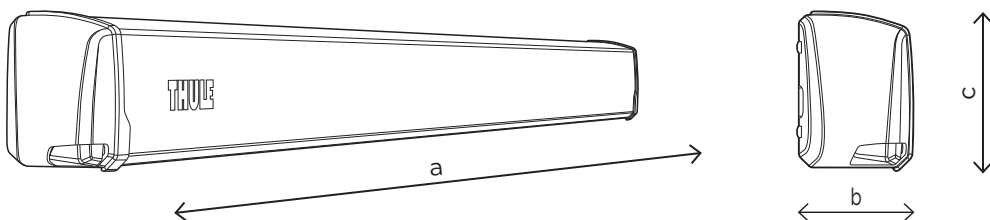

LENGTH (a)	DEPTH (b)	HEIGHT (c)	PROJECTION	NET WEIGHT	CASSETTE	FABRIC	ARTICLE NUMBER
1.90 m	80 mm	110 mm	2.50 m	12 kg	Anthracite	Uni Grey	302465
2.30 m				13.8 kg	Anthracite		302466
2.50 m				14.7 kg	Anthracite		302467
					Anodised		302462
2.70 m				15.6 kg	Anthracite		302468
					Anodised		302463
3.00 m				16.9 kg	Anthracite		302469
					Anodised		302464